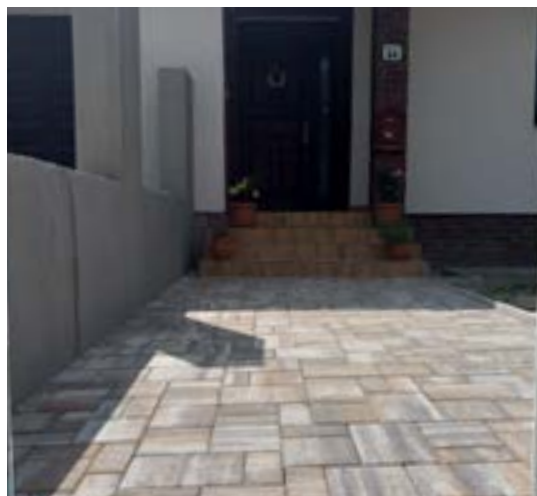

# Családi ház

A Monath-Co Kft. komáromi telephelyén keresztül értékesítettünk 240 m<sup>2</sup> Maroskő 6 cm-es dióhéj színű térkövet Nagyigmánd egyik családi házának udvarára. A térburkoló teljes összhangban van a ház színeivel, stílusával.